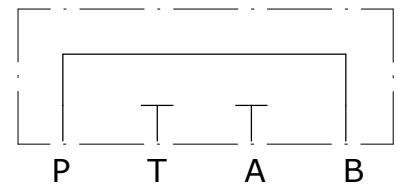

Schema idraulico  
Hydraulic diagram

**0**

**1**

**2**

**3**

**4**

**5**

**6**

**E\_ 06 - 00 - 20 -**

**S** = STEEL  
**A** = ALUMINIUM

SEE DIAGRAMS

**ORDINE MINIMO: 2 PEZZI**  
**MINIMUM ORDER: 2 PCS**

Via Nicolò Copernico 12/c-d  
29027 Casoni Di Gariga - Podenzano (PC) Italy

www.oleodinamica2mp.it  
Tel +39 0523 523231  
Fax +39 0523 524509