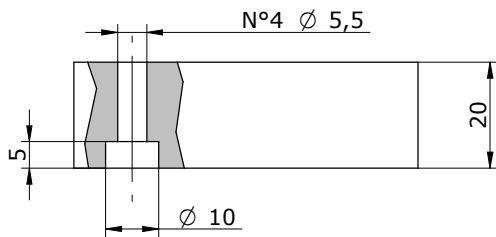

Schema idraulico  
Hydraulic diagram

**0**

**1**

**2**

**3**

**4**

**5**

**6**

**E\_ 06 - 00 - 20 -**

**S** = STEEL  
**A** = ALUMINIUM

SEE DIAGRAMS

**ORDINE MINIMO: 2 PEZZI**  
**MINIMUM ORDER: 2 PCS**

Via Nicolò Copernico 12/c-d  
29027 Casoni Di Gariga - Podenzano (PC) Italy

www.oleodinamica2mp.it  
Tel +39 0523 523231  
Fax +39 0523 524509