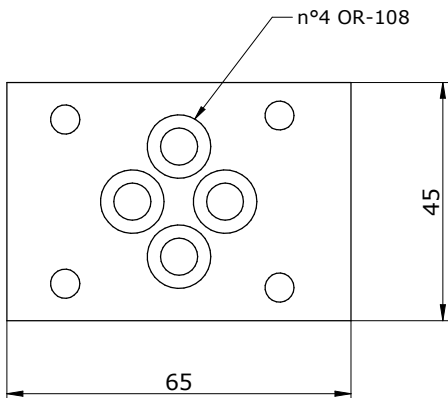

Schema idraulico  
Hydraulic diagram

**0**

**1**

**2**

**3**

**4**

**5**

**6**

**E\_ 06 - 00 - 20 -**

**S** = STEEL  
**A** = ALUMINIUM

SEE DIAGRAMS

**ORDINE MINIMO: 2 PEZZI**  
**MINIMUM ORDER: 2 PCS**

Via Nicolò Copernico 12/c-d  
29027 Casoni Di Gariga - Podenzano (PC) Italy

www.oleodinamica2mp.it  
Tel +39 0523 523231  
Fax +39 0523 524509