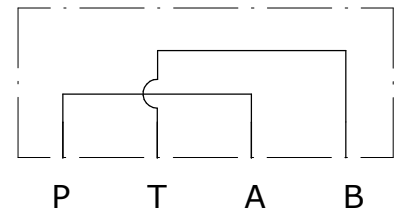

Schema idraulico  
Hydraulic diagram

**0**

**1**

**2**

**3**

**4**

**5**

**6**

**E\_ 06 - 00 - 20 -**

**S** = STEEL  
**A** = ALUMINIUM

SEE DIAGRAMS

**ORDINE MINIMO: 2 PEZZI**  
**MINIMUM ORDER: 2 PCS**

Via Nicolò Copernico 12/c-d  
29027 Casoni Di Gariga - Podenzano (PC) Italy

www.oleodinamica2mp.it  
Tel +39 0523 523231  
Fax +39 0523 524509